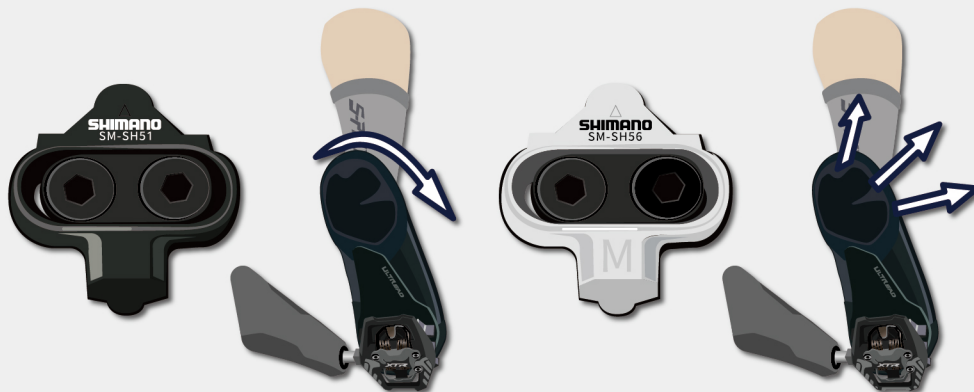

SPD

好穿、好走、好上長的系統
扣片分成單向、多向脫長！

SM-SH51：腳後跟「向外」旋出，即可脫長

SM-SH56：腳後跟向「任何方向」旋出，即可脫長

SPD-SL

公路車專用版本

紅色扣片為固定式

藍色為2度浮動式

黃色為6度浮動式

鞋底扣片保護套

穿脫容易，讓您有最佳的步行性能
也能保護鞋底扣片，防止磨損