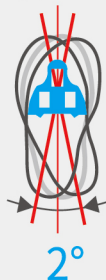

SPD

好穿、好走、好上長的系統
扣片分成單向、多向脫長！

SM-SH51：腳後跟「向外」旋出，即可脫長

SM-SH56：腳後跟向「任何方向」旋出，即可脫長

SPD-SL

公路車專用版本

紅色扣片為固定式

藍色為2度浮動式

黃色為6度浮動式

鞋底扣片保護套

穿脫容易，讓您有最佳的步行性能
也能保護鞋底扣片，防止磨損