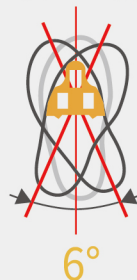

SPD

好穿、好走、好上長的系統
扣片分成單向、多向脫長！

SM-SH51：腳後跟「向外」旋出，即可脫長

SM-SH56：腳後跟向「任何方向」旋出，即可脫長

SPD-SL

公路車專用版本

紅色扣片為固定式

藍色為2度浮動式

黃色為6度浮動式

鞋底扣片保護套

穿脫容易，讓您有最佳的步行性能
也能保護鞋底扣片，防止磨損